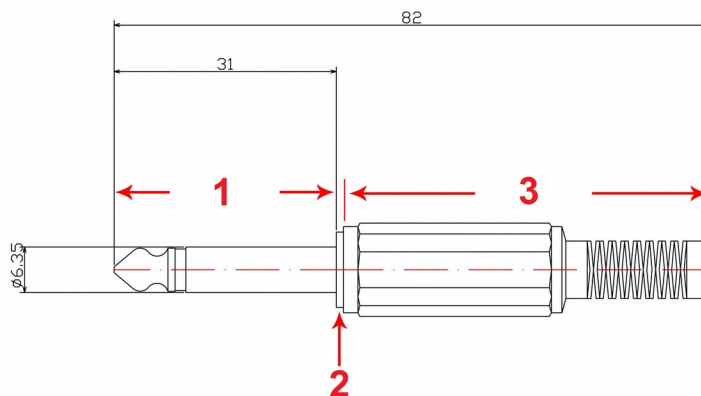

DATOS TÉCNICOS

Modelo: Jack macho monoaural

Marca: DH

Código: 15.110

Descripción

Jack macho monoaural

Especificaciones técnicas

Material:

1. Punta monoaural: Cobre
2. Base: Aleación de Zinc
3. Tapón: Plástico

Medidas:

**ELECTRO DH S.A.**

Fortuna 29
08902 Hospitalet de LL (BCN)