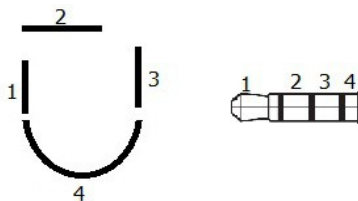

DATOS TÉCNICOS**Modelo:** Jack macho 3.5 mm. Dorado.**Marca:** DH**Código:** 15.109**Descripción**

Jack macho 3.5 mm. Dorado.

Especificaciones técnicas

Jack 3.5 mm

4 contactos

Dorado

Material: Capuchón de plástico: Polietileno

Parte metálica: Cobre/dorado

Medidas:**Esquema:****ELECTRO DH S.A.**Fortuna 29
08902 Hospitalet de LL (BCN)