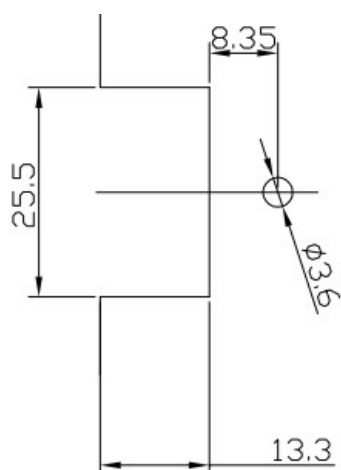

Conexión del cable: A presión por entrada inferior.

Cable de conexión: Rígido de 0.5 a 1 mm².

Fuerza de extracción: >50N

Espesor del panel: 1-1.3 mm

Material: PC-Color blanco

Medidas:

**ELECTRO DH S.A.**

Fortuna 29
08902 Hospitalet de LL (BCN)