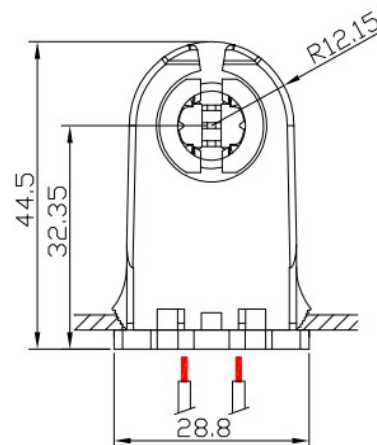

DATOS TÉCNICOS

Modelo: Portalámparas para tubo fluorescente tipo T8

Marca: DH

Código: 12.140/T8

DESCRIPCIÓN

Portalámparas para tubo fluorescente tipo T8

ESPECIFICACIONES TÉCNICAS

Tipo de casquillo: G13

Conexión del cable: A presión por entrada inferior.

Cable de conexión: Rígido de 0.5 a 1 mm².

Fuerza de extracción: >50N

Espesor del panel: 1-1.3 mm

Material: PC-Color blanco

Medidas:

**ELECTRO DH S.A.**

Fortuna 29
08902 Hospitalet de LL (BCN)