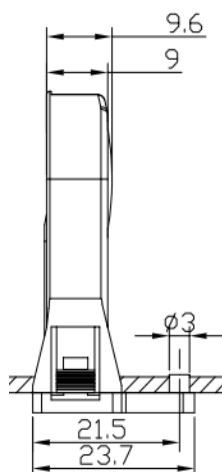

DATOS TÉCNICOS

Modelo: Portalámparas para tubo fluorescente tipo T8

Marca: DH

Código: 12.140/T8

DESCRIPCIÓN

Portalámparas para tubo fluorescente tipo T8

ESPECIFICACIONES TÉCNICAS

Tipo de casquillo: G13

Conexión del cable: A presión por entrada inferior.

Cable de conexión: Rígido de 0.5 a 1 mm².

Fuerza de extracción: >50N

Espesor del panel: 1-1.3 mm

Material: PC-Color blanco

Medidas:

**ELECTRO DH S.A.**

Fortuna 29
08902 Hospitalet de LL (BCN)