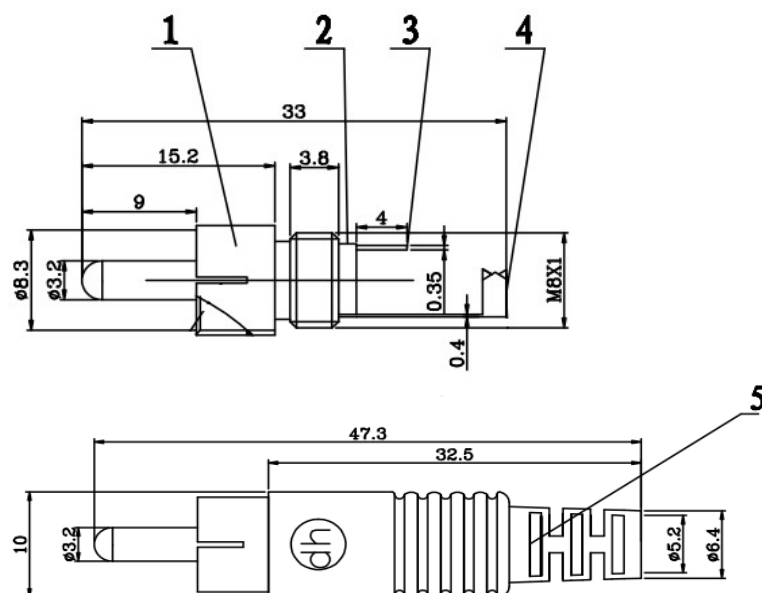

DATOS TÉCNICOS

Modelo: Macho RCA con capuchón de plástico con partes metálicas torneadas.

Marca: DH

Código: 10.588/DH/...

DESCRIPCIÓN

Macho RCA con capuchón de plástico con partes metálicas torneadas.

ESPECIFICACIONES TÉCNICAS

- 1. Clavija RCA:** Hierro, níquelado, aleación de zinc
- 2. Aislante:** ABS blanco
- 3. Pin de soldadura:** Hierro, níquelado 0.2mm
- 4. Pin de soldadura:** Hierro, níquelado 0.3mm
- 5. Capuchón:** PVC color: Negro, blanco, amarillo, azul o rojo. Dependiendo del modelo

Modelos: 10.588/DH/N ; **10.588/DH/R** ; **10.588/DH/B** ; **10.588/DH/AM** ; **10.588/DH/AZ**

Medidas:

**ELECTRO DH S.A.**

Fortuna 29
08902 Hospitalet de LL (BCN)