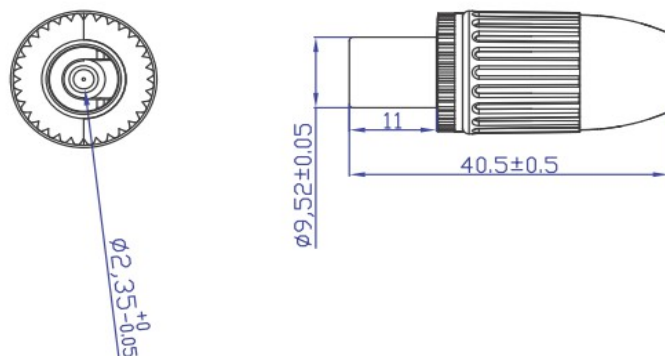

## DATOS TÉCNICOS

**Modelo:** Conector de antena coaxial metálico Macho

**Marca:** DH

**Código:** 10.535/MET

### Descripción

Conector de antena coaxial metálico Macho

### Especificaciones técnicas

Carcasa de aleación de zinc de alta calidad niquelada

Adecuado para cable coaxial RG59/RG6

Pérdida de inserción < -0.5 dB

Medidas

**ELECTRO DH S.A.**

Fortuna 29  
08902 Hospitalet de LL (BCN)