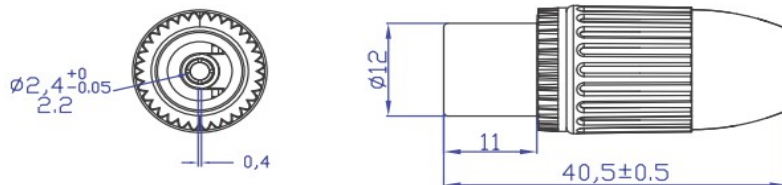

DATOS TÉCNICOS

Modelo: Conector de antena coaxial metálico Hembra

Marca: DH

Código: 10.534/MET

Descripción

Conector de antena coaxial metálico Hembra

Especificaciones técnicas

Carcasa de aleación de zinc de alta calidad niquelada

Adecuado para cable coaxial RG59/RG6

Pérdida de inserción < -0.5 dB

Medidas:

**ELECTRO DH S.A.**

Fortuna 29
08902 Hospitalet de LL (BCN)