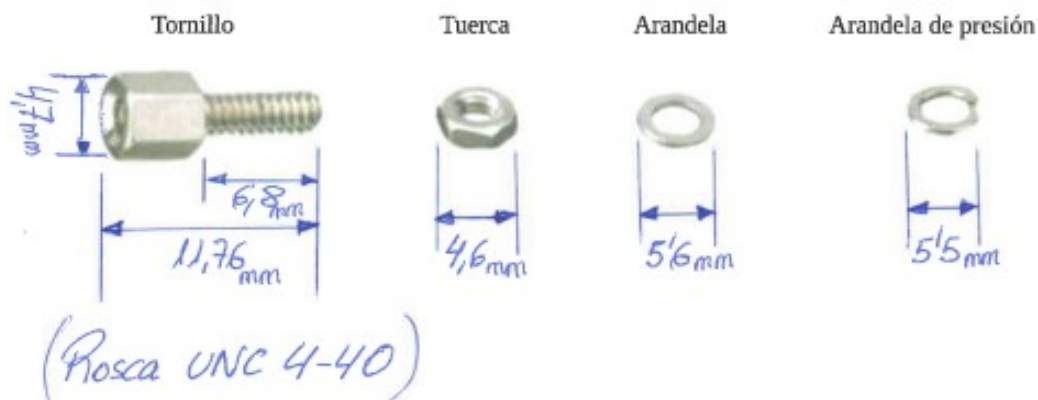

## DATOS TÉCNICOS

**Modelo:** Fijación conectores tipo sub D.

**Marca:** DH

**Código:** 08.356

### Descripción

Fijación conectores tipo sub D.

### Especificaciones técnicas

Material: Acero niquelado

Tipo de rosca: UNC 4-40

Medidas:

**ELECTRO DH S.A.**

Fortuna 29  
08902 Hospitalet de LL (BCN)